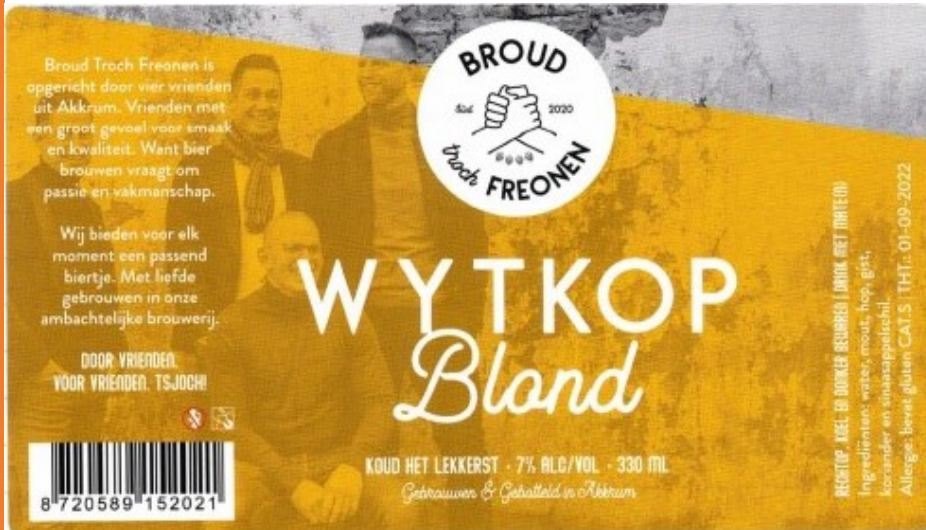

**Broud Troch Freonen**

Nes

Nederland

4

Ackrom Red Ale

2022

330cc

4,50%

330cc

7,00%

E10039

**Broud Troch Freonen**

Nes

Nederland

4

Wytkop Blond