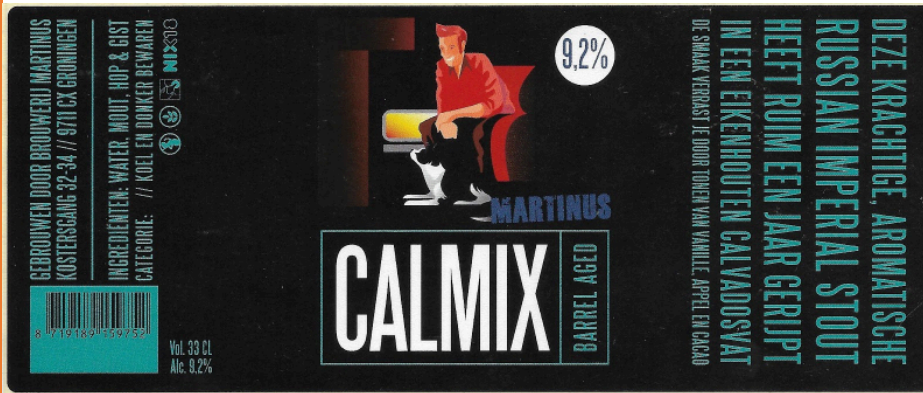

: E09949

:

: **Martinus - Brouwerij, Groningen, Nederland**

: **29**

Laatst bijgewerkt
26-3-2024

: **Martinus Calmix Barrel Aged**

: **Stout**

:

: **330,0 ml.**

: **9,20 %**

: **E01520**

:

: **Martinus DelfSail Blackbeard's Bock**

: **Bock**

: **2021**

: **330,0 ml.**