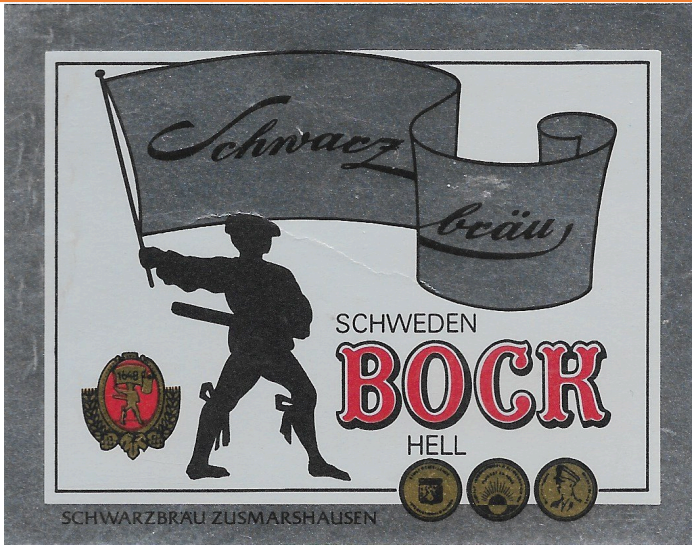

: **Schwarzbräu GmbH** Marktplatz
6, 86441 Zusmarshausen, Duitsland

www.janbeerlabels.nl

AN NO 1648

1

E16204

: Schwarz Bräu Bock

: Bock

: