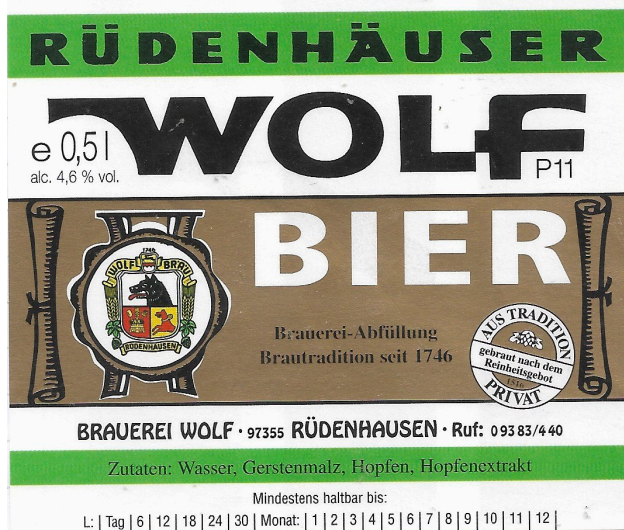

Wolf - Brauerei

: Paul-Gerhardt-Platz 7, 97355 Rüdénhausen, Duitsland

www.janbeerlabels.nl

 1746

 2

E16728

 : Wolf Bier

 : Pils

 : 500,0 / ml.

 : 4,60 %

 :

 : Wolf Urtyp Dunkel

 : Bruin / Donker

 : 500,0 / ml.

 : 4,50 %

 :