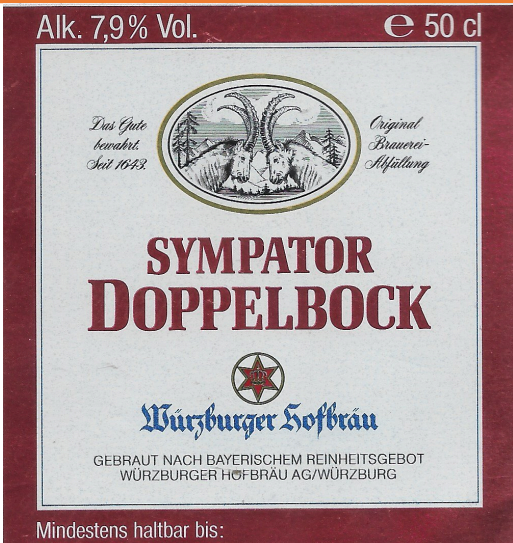

 : 330,0 / ml.

 : 5,00 %

 :

 : Würzburger Hofbräu Pilsner Premium

 : Pils

 : 1996

 : / ml.

 : %

 :

 : Würzburger Hofbräu Sympator Doppelbock

 : Bock

 :

 : 500,0 / ml.

 : 7,90 %

 :

**Würzburger Hofbräu GmbH**  
 : Höchberger Straße 28, 97082 Würzburg,  
 Duitsland