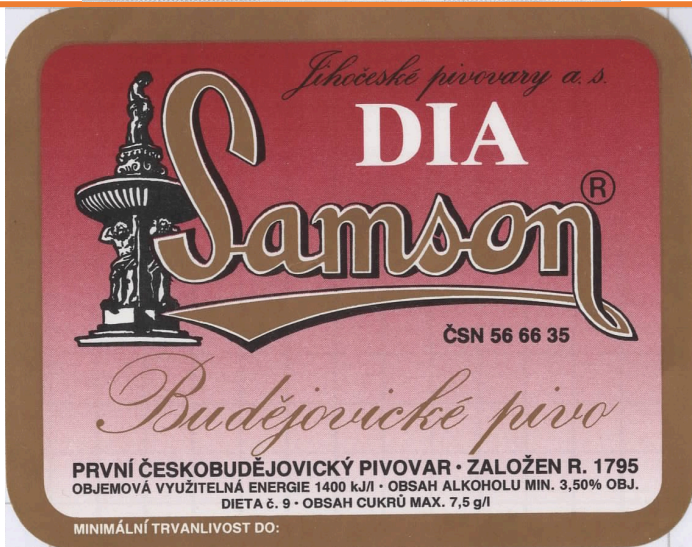

E18034

Samson Budějovické Pivo

Pils

ml.

fl.oz.

Alc.%

12,00

Stw.%

E18024

Samson Budějovické Pivo Dia

Pils

0,5

l.

fl.oz.

Alc.%

10,00

Stw.%

E18032

Samson Budějovické Pivo Dia

Pils

ml.

fl.oz.

Alc.%

Stw.%