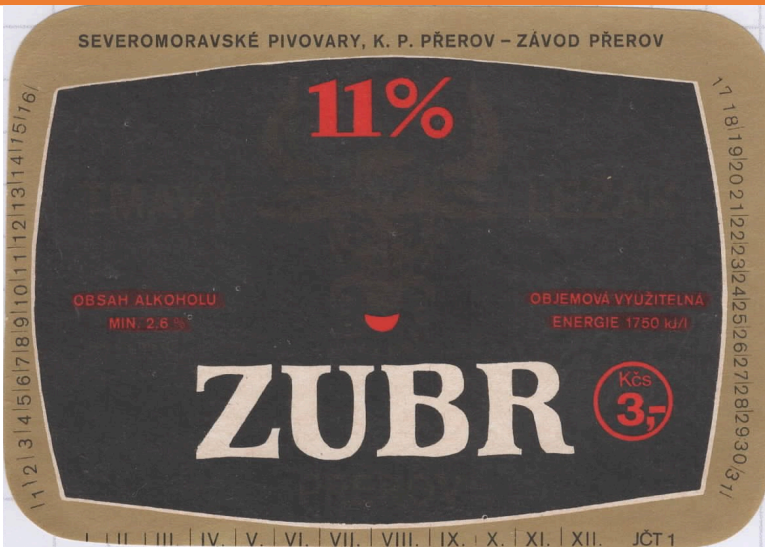

I.	ml.
alc.	11,00 stw.

E18854

Zubor Bier

Pils

I.	ml.
4,50 alc.	stw.

E18845

Zubr

Pils